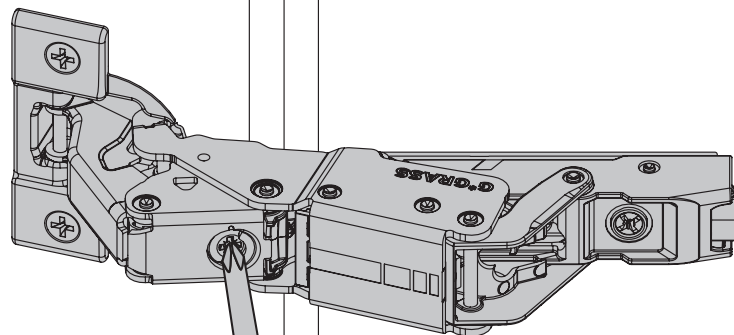

# TIOMOS 155° Plus

Verstellung / Adjustment / Réglage / Regolazione / Ajuste

F072123001000 - 06/2026

**Seitenverstellung** / Side adjustment / Réglage latéral /  
Regolazione laterale / Ajuste lateral

**Tiefenverstellung** / Depth adjustment / Réglage en profondeur /  
Regolazione della profondità / Ajuste de profundidad

# TIOMOS 155° Plus

Verstellung / Adjustment / Réglage / Regolazione / Ajuste

F072123001000 - 06/2026

Dämpferverstellung / Adjustment of damper / Réglage de l'amortisseur / Regolazione de l'armortizzatore / Ajuste de l'amortiguador